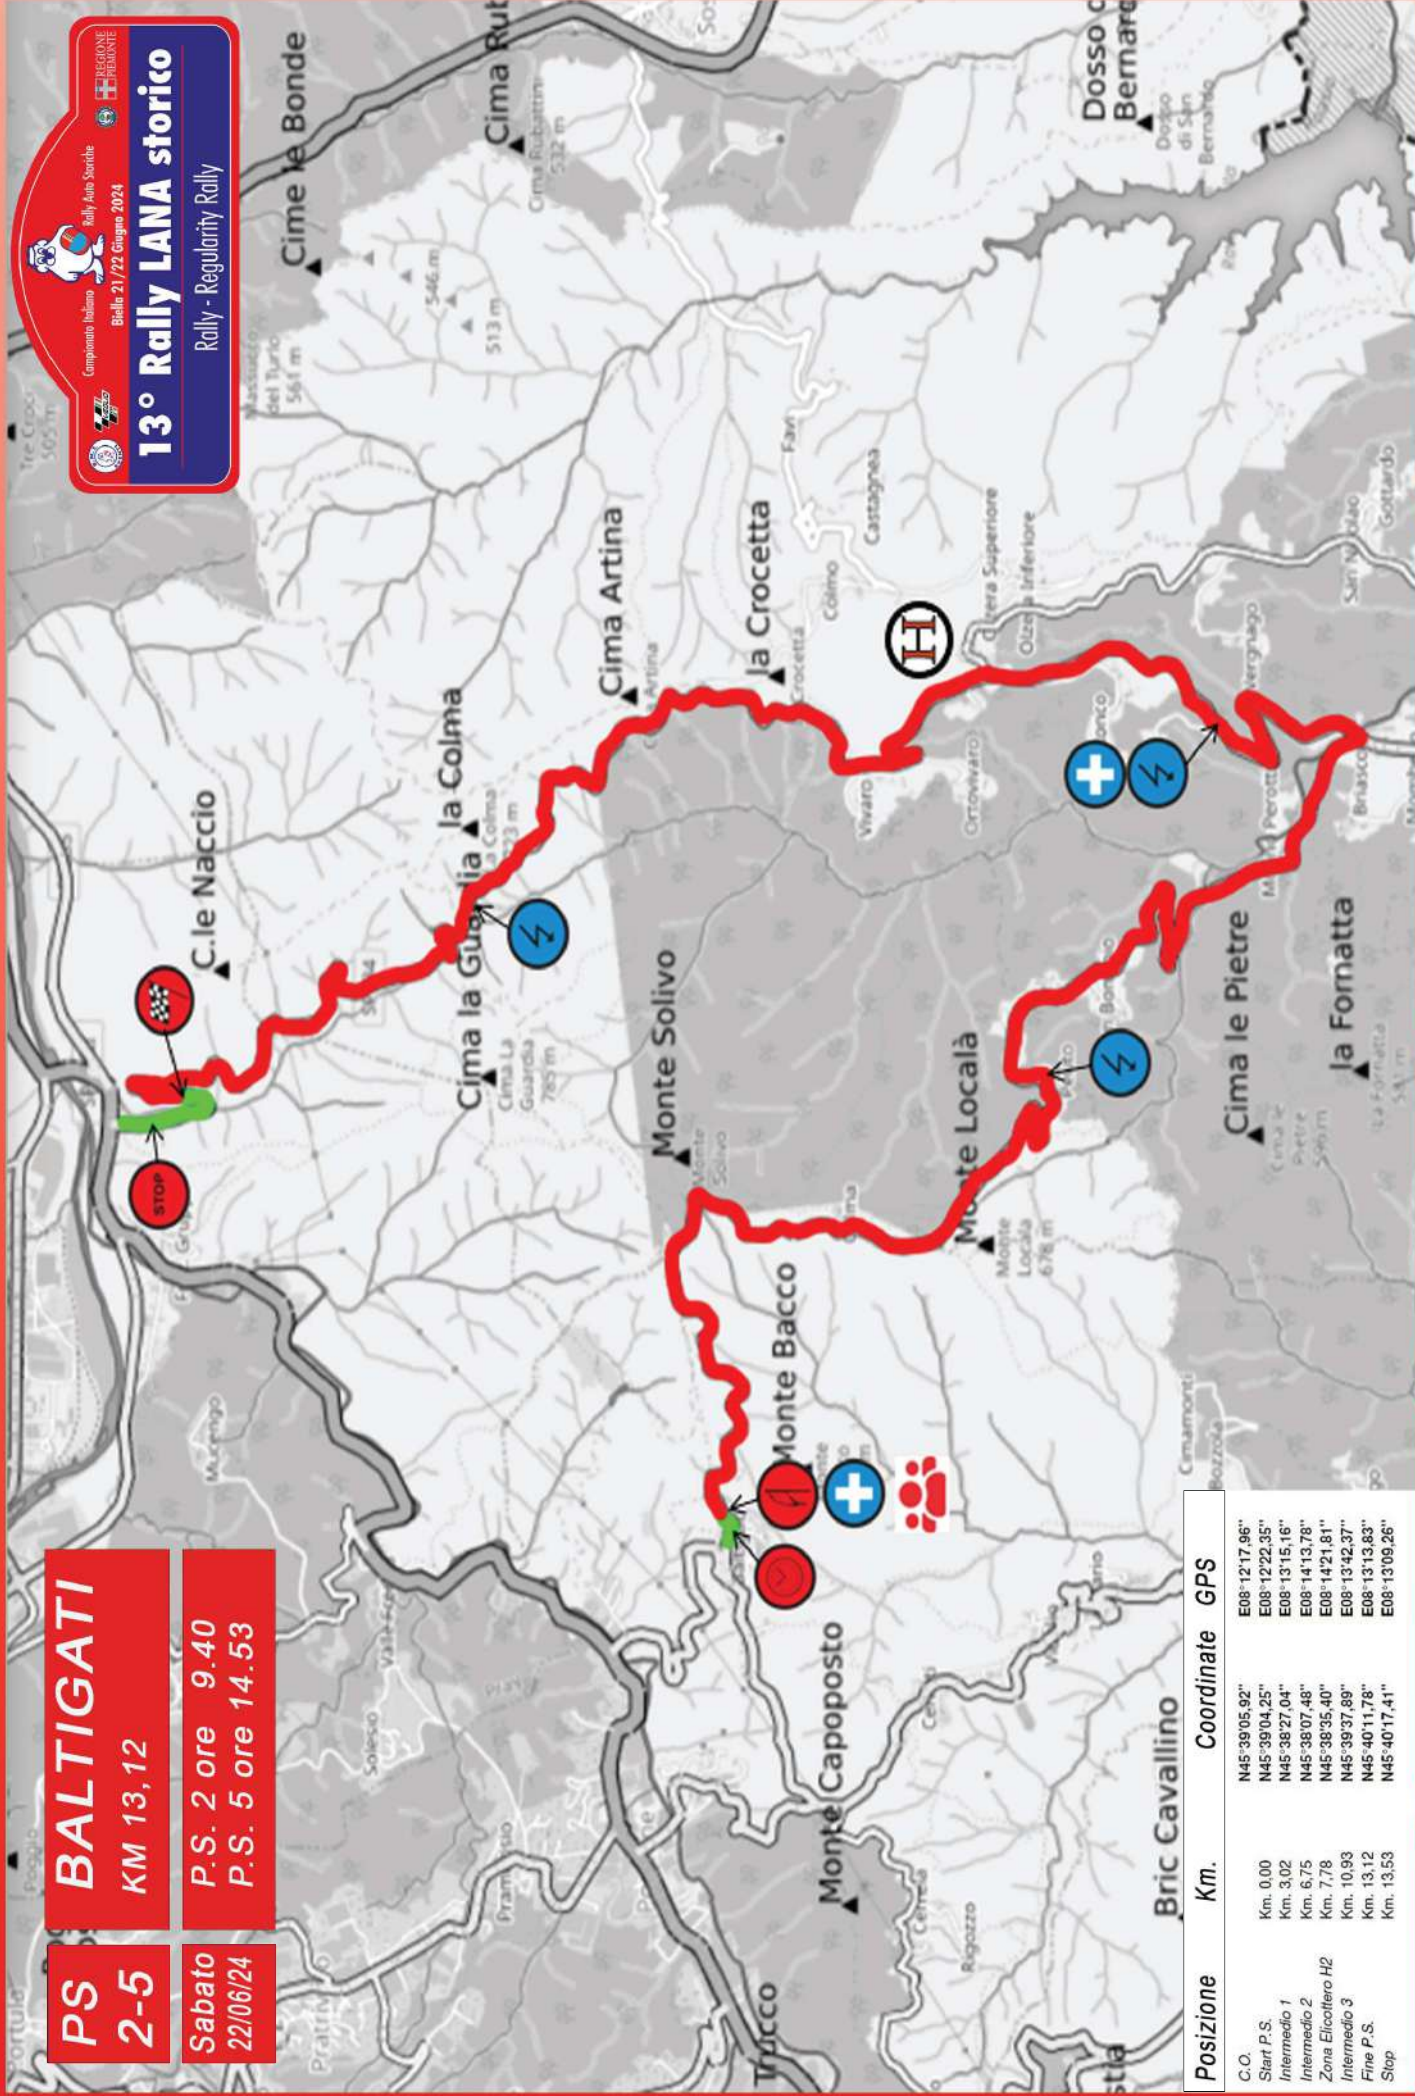

RLS3 3 apr 24

Alba 5:38 - Tramonto 21:20

	N° PS	% PS	Km PS	Km Tra.	Km Tot.
TOTALE	6	46.3	99,64	115,26	214,90

Comitato Italiano Rally Auto Storiche
REGIONE PIEMONTE
Biella 21/22 Giugno 2024

13° Rally LANA storico

 Campionato Italiano Rally Auto Sportive
 Rally LANA Storico
 Bialla 21/22 Giugno 2024

 REGIONE PIEMONTE
13° Rally LANA storico
 Rally - Regularity Rally

Posizione	Km.	Coordinate	GPS
C.O.		N45°37'29,47"	E08°09'21,43"
Start P.S.	Km. 0,00	N45°37'32,93"	E08°09'22,38"
Intermedio 1	Km. 3,96	N45°38'12,77"	E08°09'23,35"
Intermedio 2	Km. 7,50	N45°37'44,41"	E08°10'17,46"
Intermedio 3	Km. 10,94	N45°37'55,86"	E08°10'48,10"
Zona Elicottero H1	Km. 12,46	N45°37'28,97"	E08°11'06,79"
Fine P.S.	Km. 14,88	N45°38'13,05"	E08°11'58,47"
Stop	Km. 15,12	N45°38'19,56"	E08°11'57,41"

PS
2-5

Sabato
22/06/24

BALTIGATI
KM 13,12

P.S. 2 ore 9.40
P.S. 5 ore 14.53

Comitato Italiano Rally Auto Storiche
REGIONE LIGURIA
Biello 21/22 Giugno 2024
13° Rally LANA storico
Rally - Regularity Rally

Posizione	Km.	Coordinate	GPS
C.O.		N45°39'05,92"	E08°12'17,96"
Start P.S.	Km. 0,00	N45°39'04,25"	E08°12'22,35"
Intermedio 1	Km. 3,02	N45°38'27,04"	E08°13'15,16"
Intermedio 2	Km. 6,75	N45°38'07,48"	E08°14'13,78"
Zona Elicottero H2	Km. 7,78	N45°38'35,40"	E08°14'21,81"
Intermedio 3	Km. 10,93	N45°39'37,89"	E08°13'42,37"
Fine P.S.	Km. 13,12	N45°40'11,78"	E08°13'13,83"
Stop	Km. 13,53	N45°40'17,41"	E08°13'09,26"