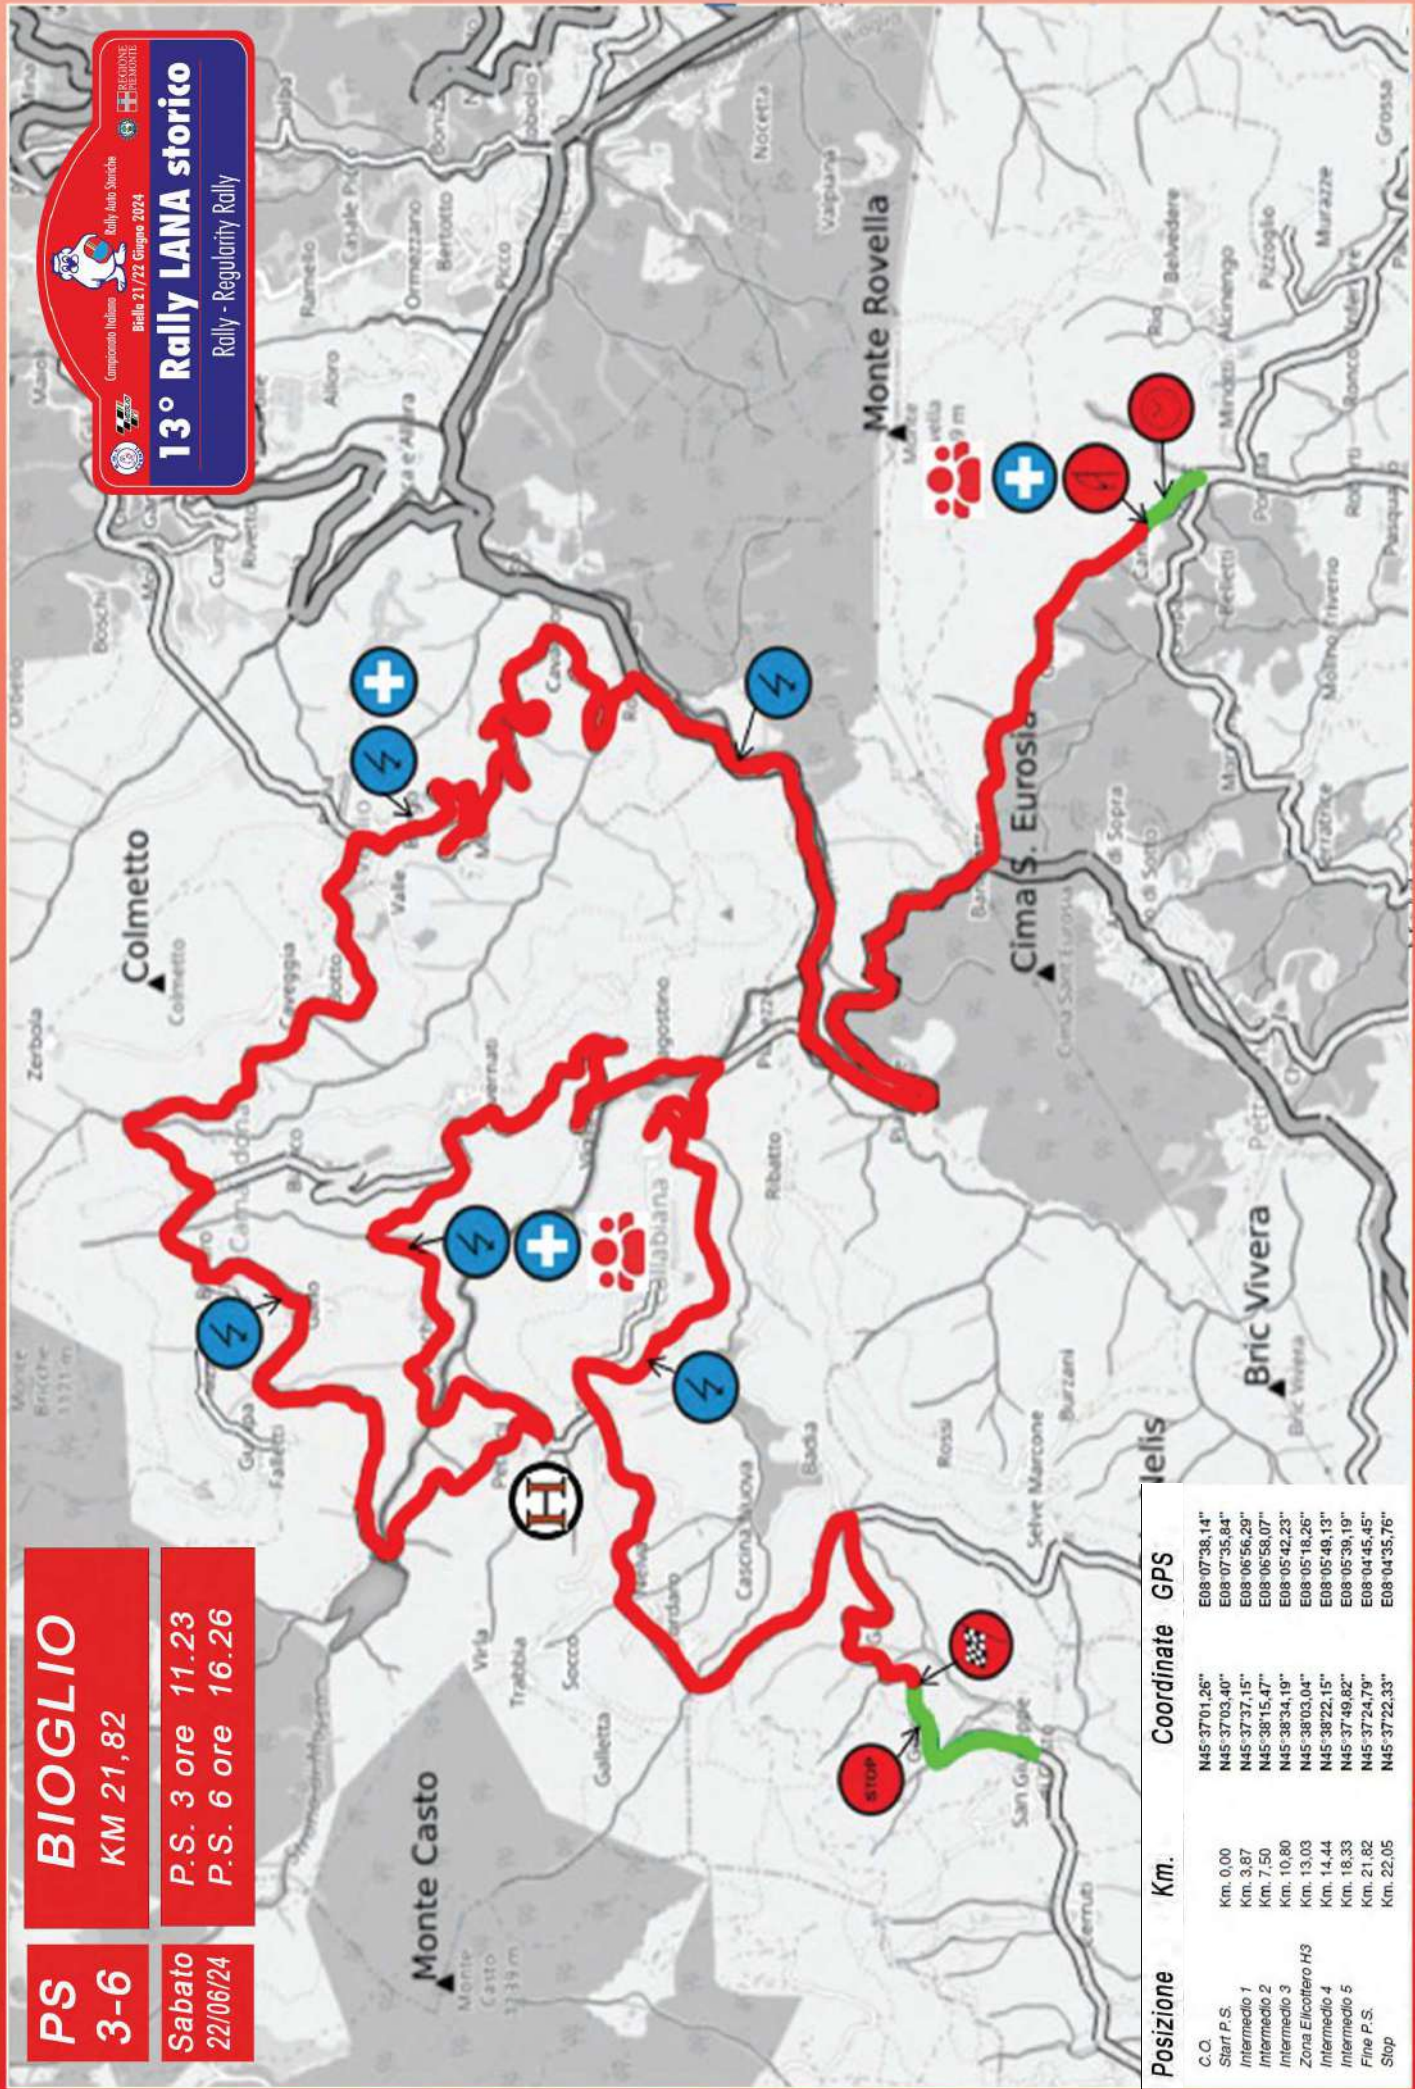

 Campionato Italiano Rally Auto Sportive
 Rally LANA Storico
 Bialla 21/22 Giugno 2024

 REGIONE PIEMONTE
13° Rally LANA storico
 Rally - Regularity Rally

Posizione	Km.	Coordinate	GPS
C.O.		N45°37'29,47"	E08°09'21,43"
Start P.S.	Km. 0,00	N45°37'32,93"	E08°09'22,38"
Intermedio 1	Km. 3,96	N45°38'12,77"	E08°09'23,35"
Intermedio 2	Km. 7,50	N45°37'44,41"	E08°10'17,46"
Intermedio 3	Km. 10,94	N45°37'55,86"	E08°10'48,10"
Zona Elicottero H1	Km. 12,46	N45°37'28,97"	E08°11'06,79"
Fine P.S.	Km. 14,88	N45°38'13,05"	E08°11'58,47"
Stop	Km. 15,12	N45°38'19,56"	E08°11'57,41"

Ambulanza

Radio

Elicottero (rendez vous)

Decarcerazione

PS
3-6

BIOGLIO
KM 21,82

Sabato
22/06/24

P.S. 3 ore 11.23
P.S. 6 ore 16.26

Competition Italiana
Rally Auto Storiche
Bialla 21/22 Giugno 2024
REGIONE
TRENTO
SOUTH
TRENTO

13° Rally LANA storico

Rally - Regularity Rally

Posizione	Km.	Coordinate	GPS
C.O.		N45°37'01,26"	E08°07'35,14"
Start P.S.	Km. 0,00	N45°37'03,40"	E08°07'35,84"
Intermedio 1	Km. 3,87	N45°37'37,15"	E08°06'56,29"
Intermedio 2	Km. 7,50	N45°38'15,47"	E08°06'58,07"
Intermedio 3	Km. 10,80	N45°38'34,19"	E08°05'42,23"
Zona Elicottero H3	Km. 13,03	N45°38'03,04"	E08°05'16,26"
Intermedio 4	Km. 14,44	N45°38'22,15"	E08°05'46,13"
Intermedio 5	Km. 18,33	N45°37'49,82"	E08°05'39,19"
Fine P.S.	Km. 21,82	N45°37'24,79"	E08°04'45,45"
Stop	Km. 25,05	N45°37'22,33"	E08°04'35,76"

Gare valide

	Data	Rally	Località	
1	3-4 marzo	Rally Vallate Aretine Storico	Arezzo	AR
2	29-30 aprile	Rally Campagnolo Storico	Isola Vicentina	VI
3	3-4 giugno	Rally Valli Cuneesi Storico	Saluzzo	CN
4	23-24 giugno	Rally Valsugana Storico	Borgo Valsugana	TN
5	29-30 luglio	Rally Lana Storico	Biella	BI
6	8-9 settembre	2° Rally Grappolo Storico	San Damiano	AT
7	16-17 settembre	35° Rally Elba Storico	Capoliveri	LI
8	7-8 ottobre	38° Sanremo Rally Storico	Sanremo	IM
9	4-5 novembre	5° Monti Savonesi Storico	Albenga	SV
10	25-26 novembre	La Grande Corsa	Chieri	TO