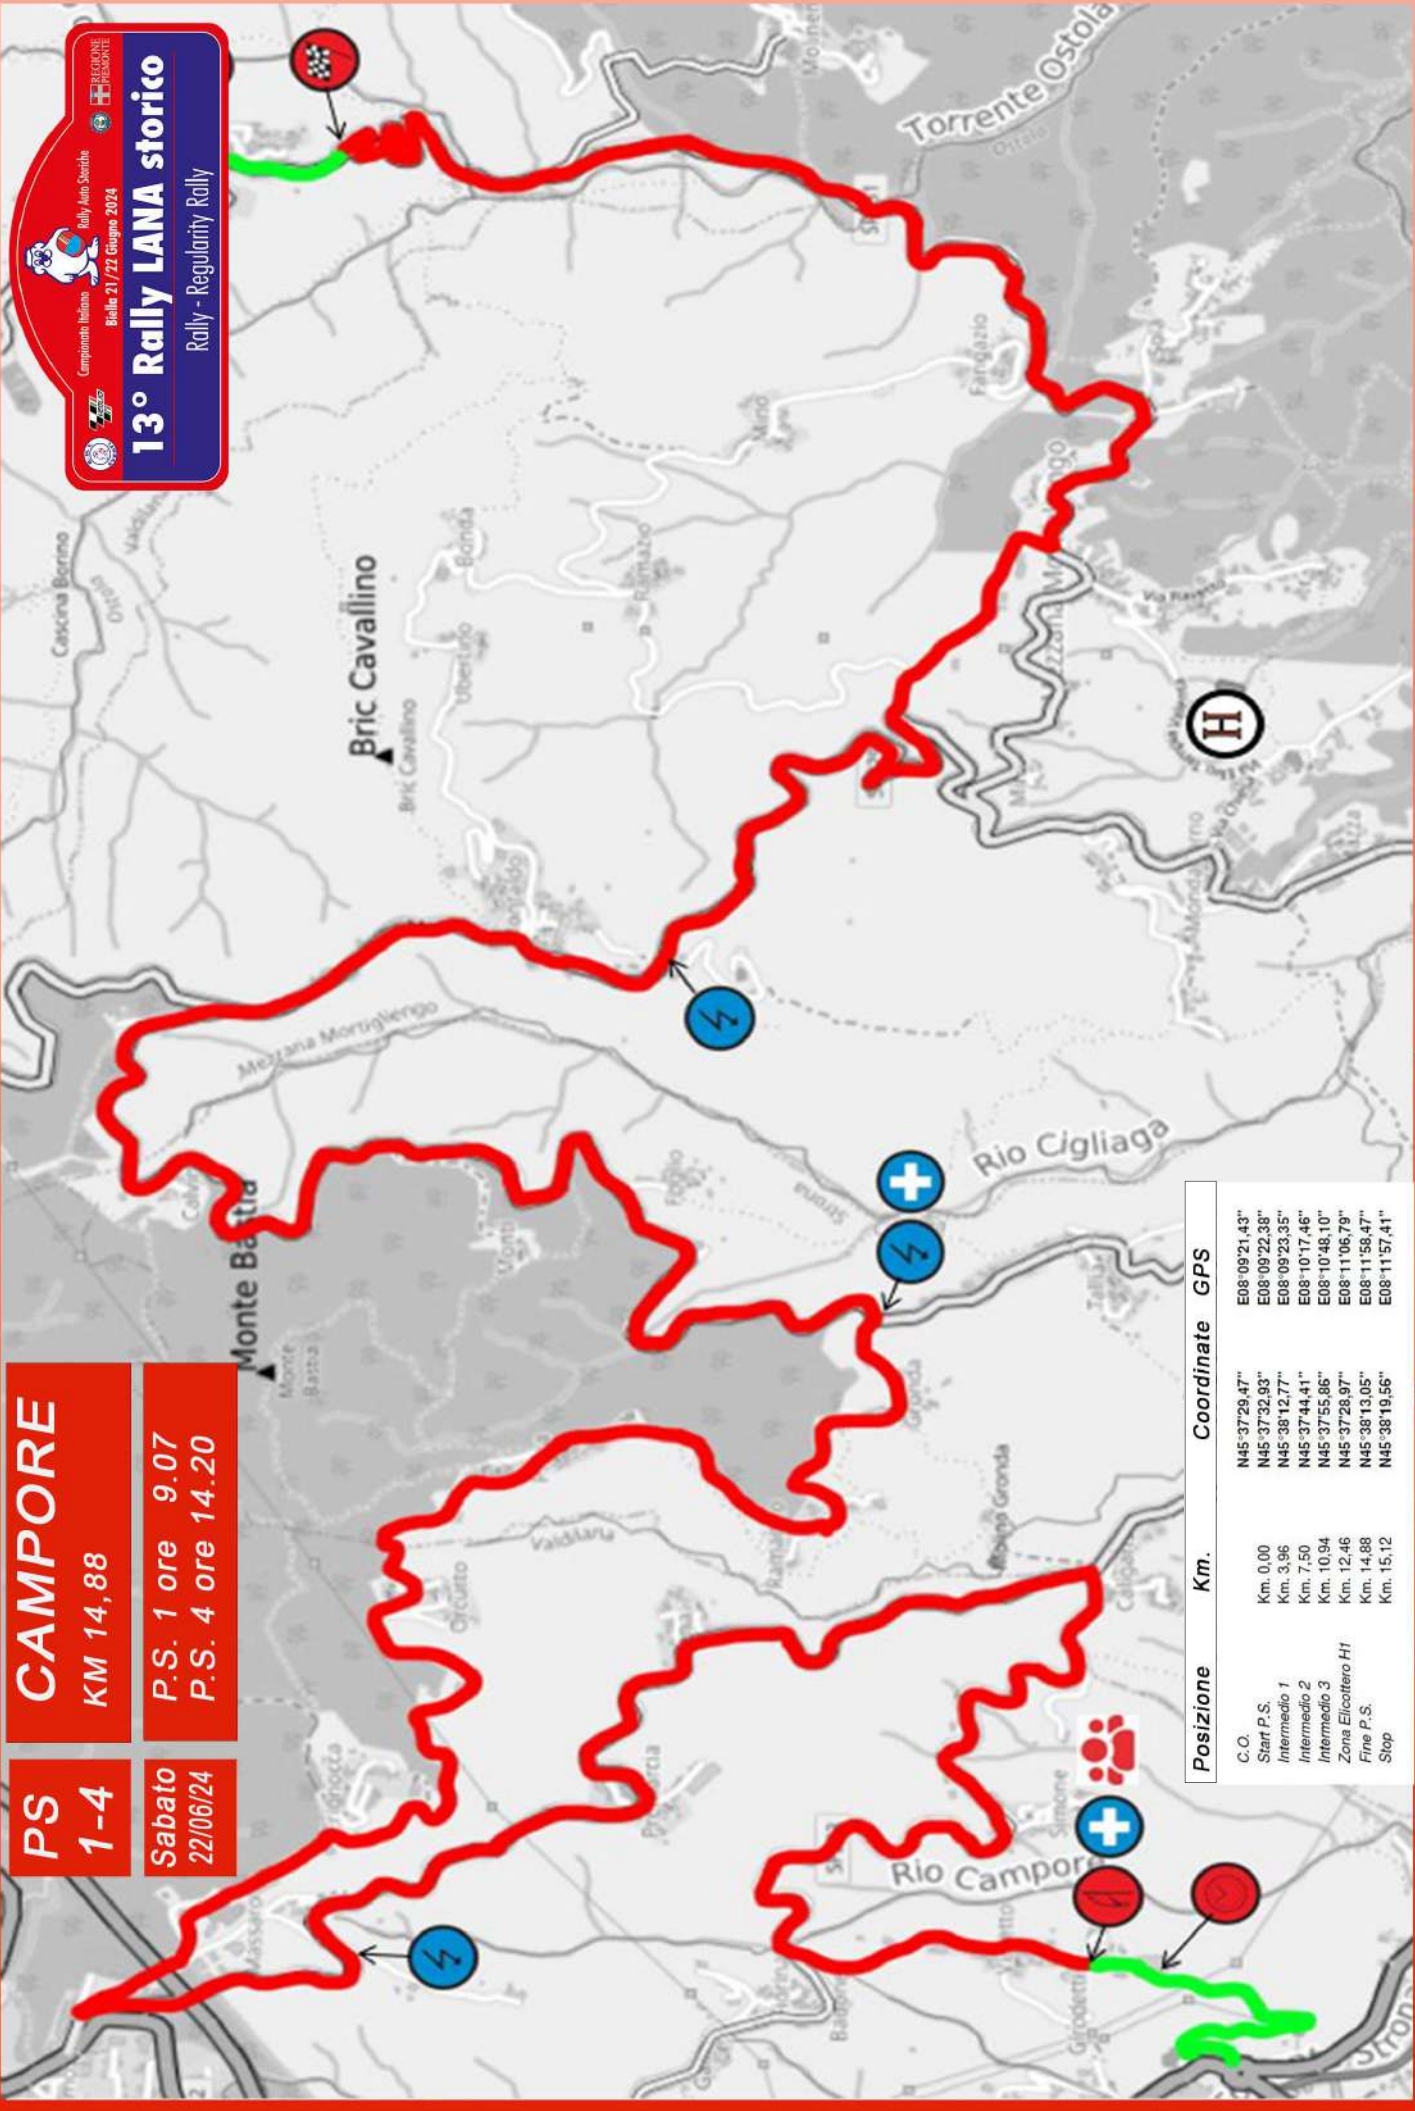

CAMPORE
KM 14,88

P.S. 1 ore 9.07
P.S. 4 ore 14.20

PS
1-4

Sabato
22/06/24

Campionato Italiano Rally Auto Sportive
Rally LANA Storico
Bialla 21/22 Giugno 2024
REGIONE PIEMONTE
13° Rally LANA storico
Rally - Regularity Rally

Posizione	Km.	Coordinate	GPS
C.O.		N45°37'29,47"	E08°09'21,43"
Start P.S.	Km. 0,00	N45°37'32,93"	E08°09'22,38"
Intermedio 1	Km. 3,96	N45°38'12,77"	E08°09'23,35"
Intermedio 2	Km. 7,50	N45°37'44,41"	E08°10'17,46"
Intermedio 3	Km. 10,94	N45°37'55,86"	E08°10'48,10"
Zona Elicottero H1	Km. 12,46	N45°37'28,97"	E08°11'06,79"
Fine P.S.	Km. 14,88	N45°38'13,05"	E08°11'58,47"
Stop	Km. 15,12	N45°38'19,56"	E08°11'57,41"