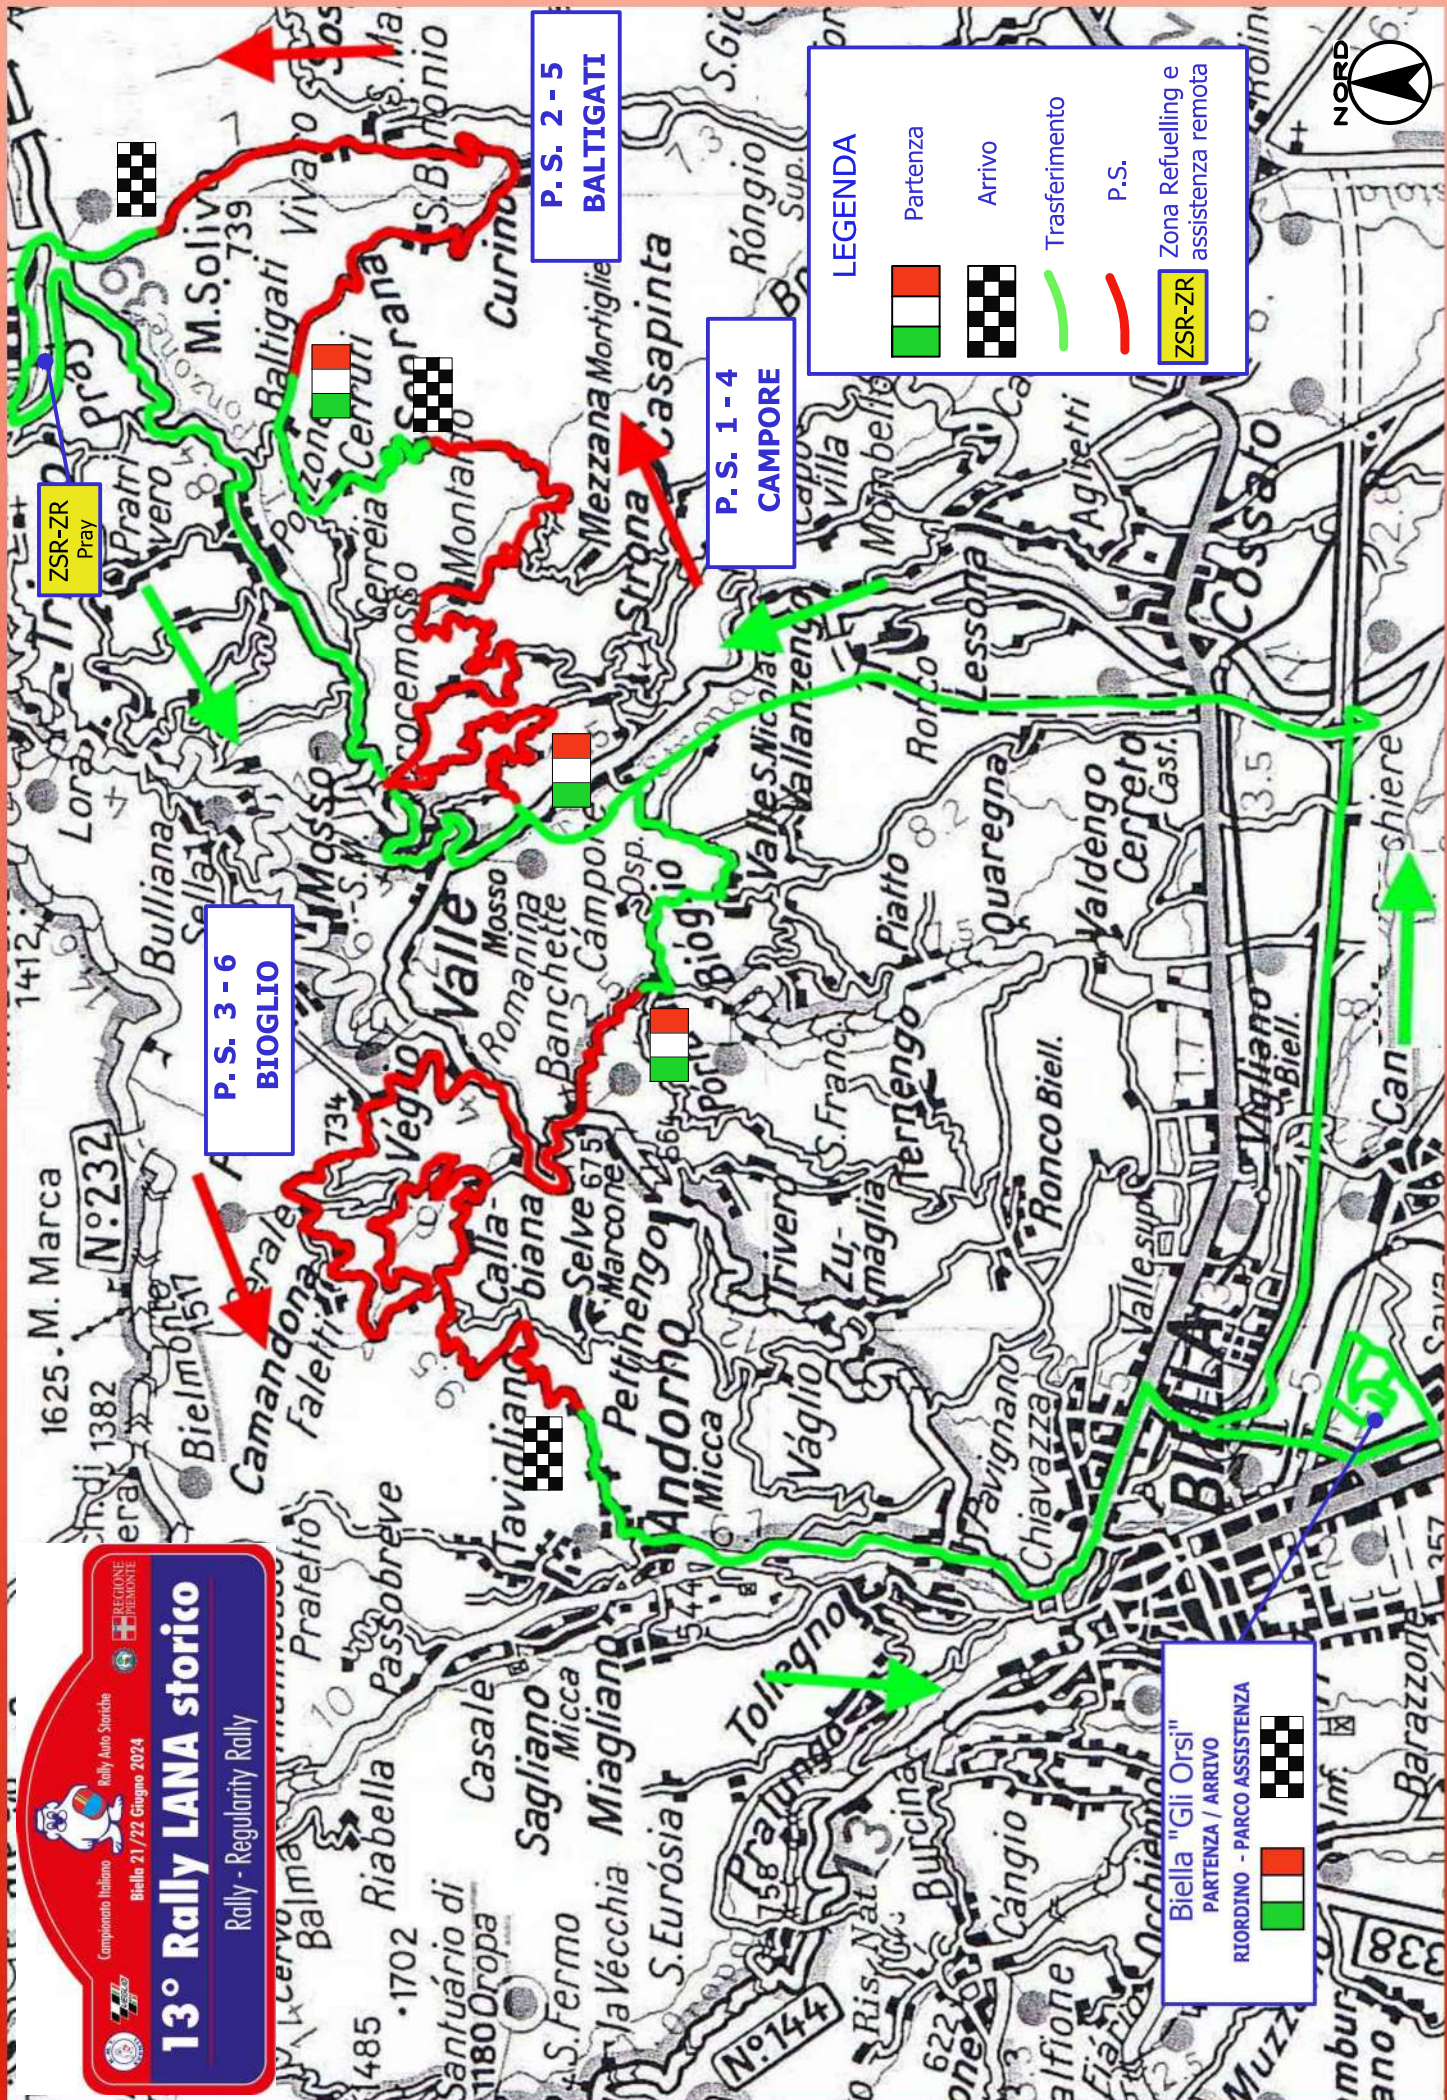

Comitato Italiano Rally Auto Storiche
REGIONE PIEMONTE
Biella 21/22 Giugno 2024

13° Rally LANA storico

Rally - Regularity Rally

LEGENDA

- Partenza (Green and Red flag)
- Arrivo (Checkered flag)
- Trasferimento (Green line)
- P.S. (Red line)
- Zona Refuelling e assistenza remota (Yellow box)

P.S. 3 - 6
BIOGLIO

P.S. 1 - 4
CAMPORE

P.S. 2 - 5
BALTIGATI

Biella "Gli Orsi"
PARTENZA / ARRIVO
RIORDINO - PARCO ASSISTENZA

ZSR-ZR
Pray