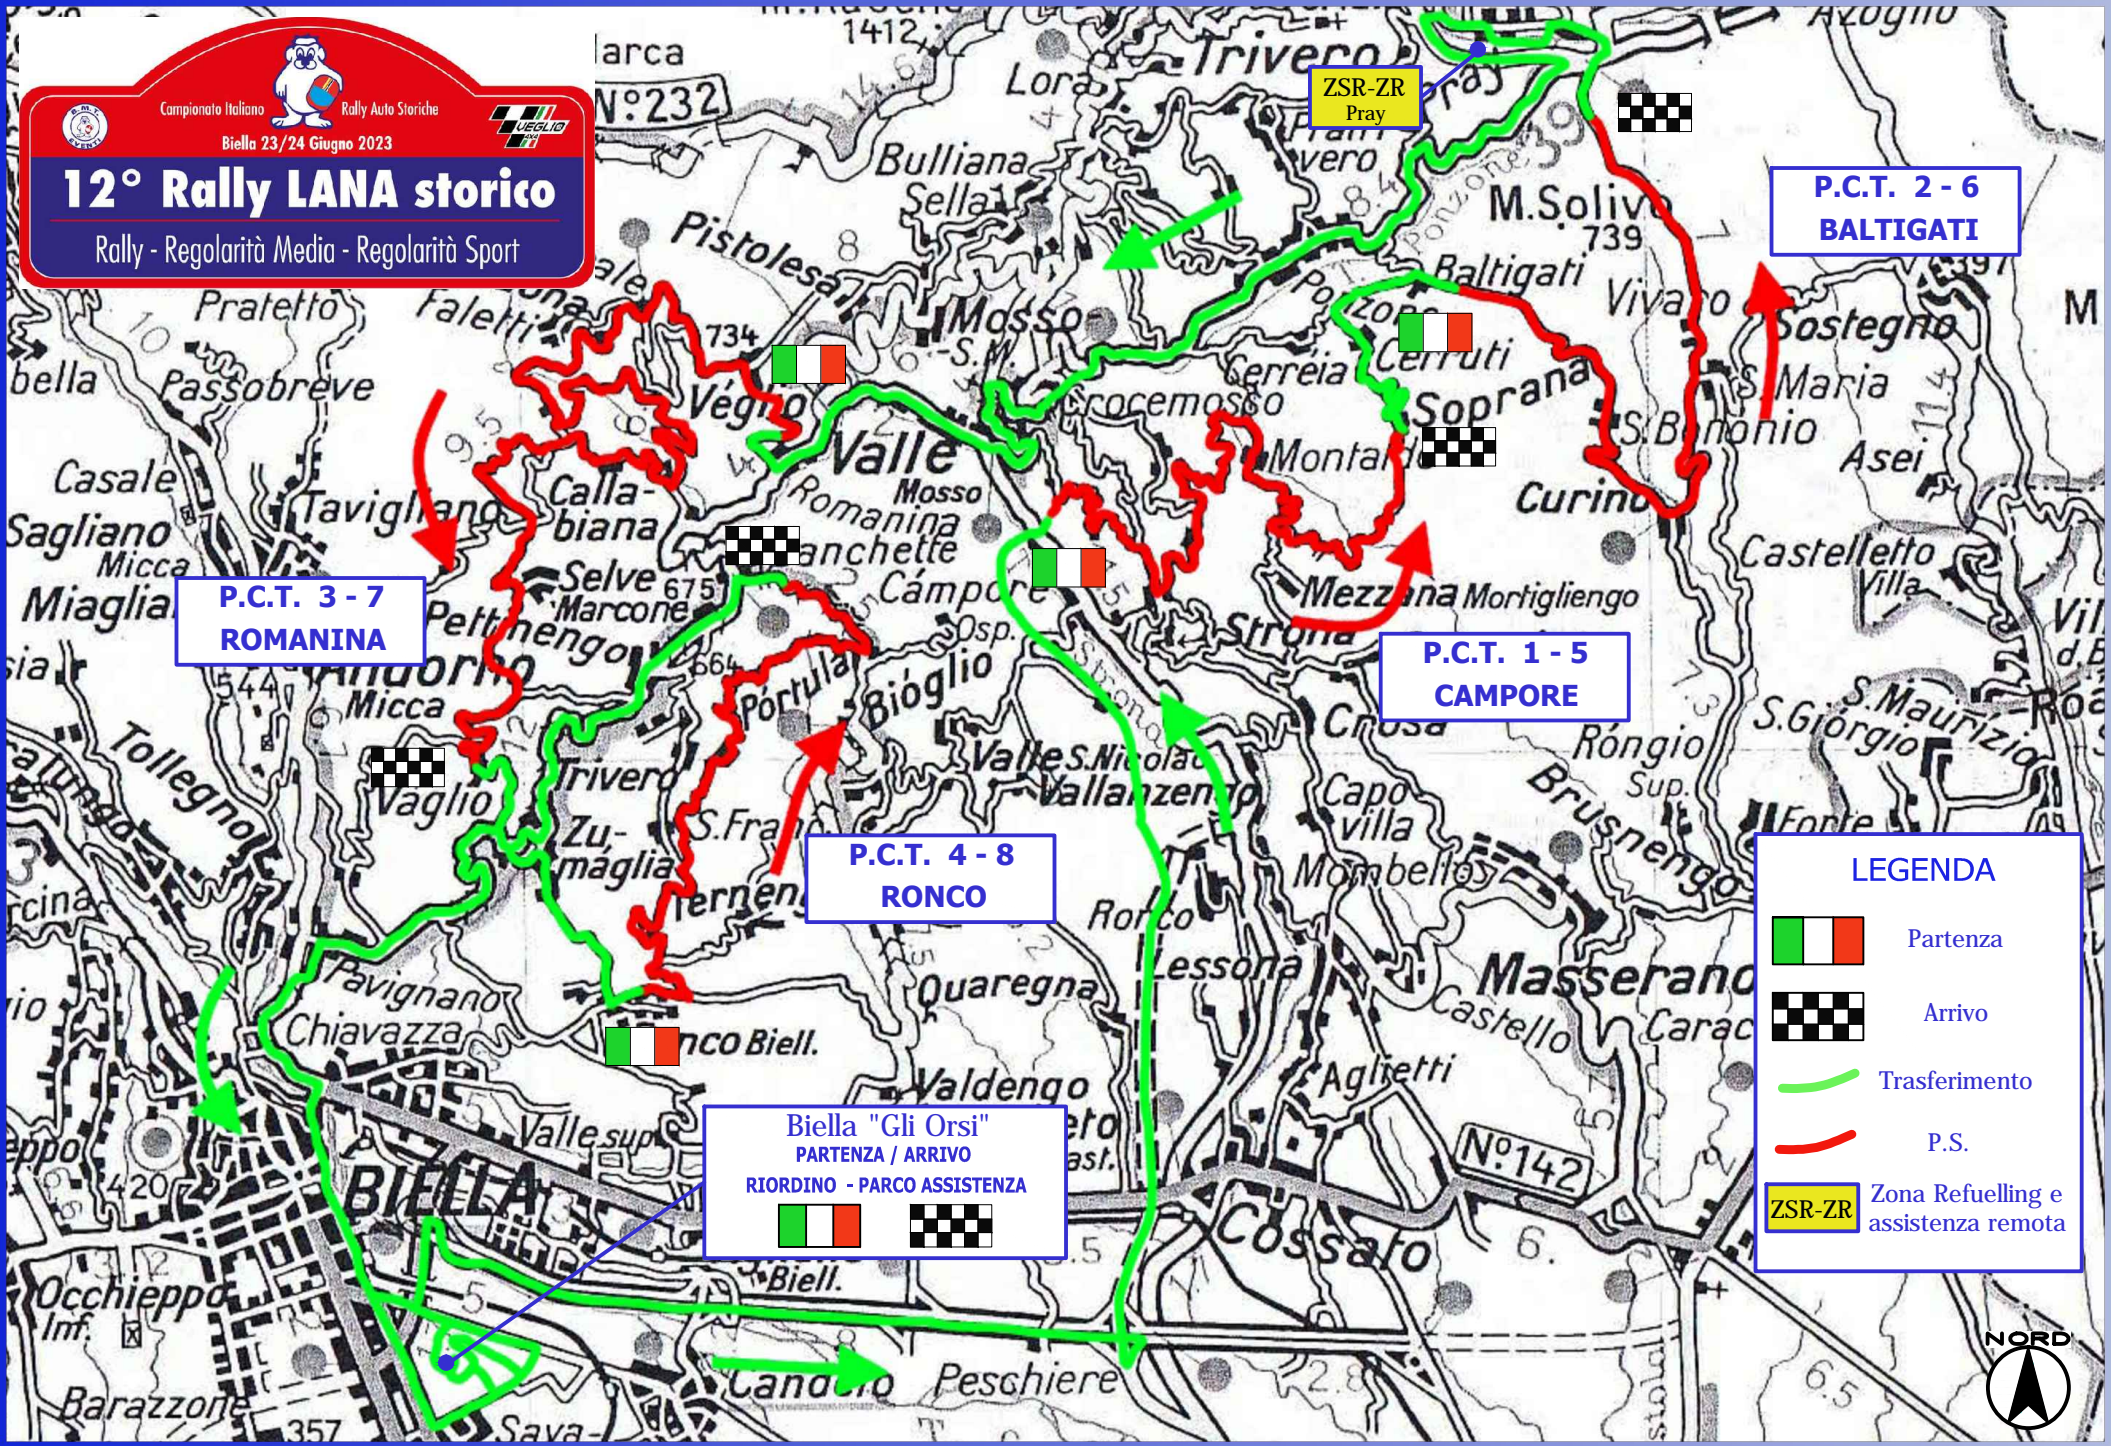

Campionato Italiano Rally Auto Storiche
Biella 23/24 Giugno 2023

12° Rally LANA storico
Rally - Regolarità Media - Regolarità Sport

**P.C.T. 3 - 7
ROMANINA**

**P.C.T. 4 - 8
RONCO**

**P.C.T. 1 - 5
CAMPORE**

**P.C.T. 2 - 6
BALTIGATI**

**Biella "Gli Orsi"
PARTENZA / ARRIVO
RIORDINO - PARCO ASSISTENZA**

**ZSR-ZR
Pray**

LEGENDA

- Partenza
- Arrivo
- Trasferimento
- P.S.
- ZSR-ZR Zona Refuelling e assistenza remota