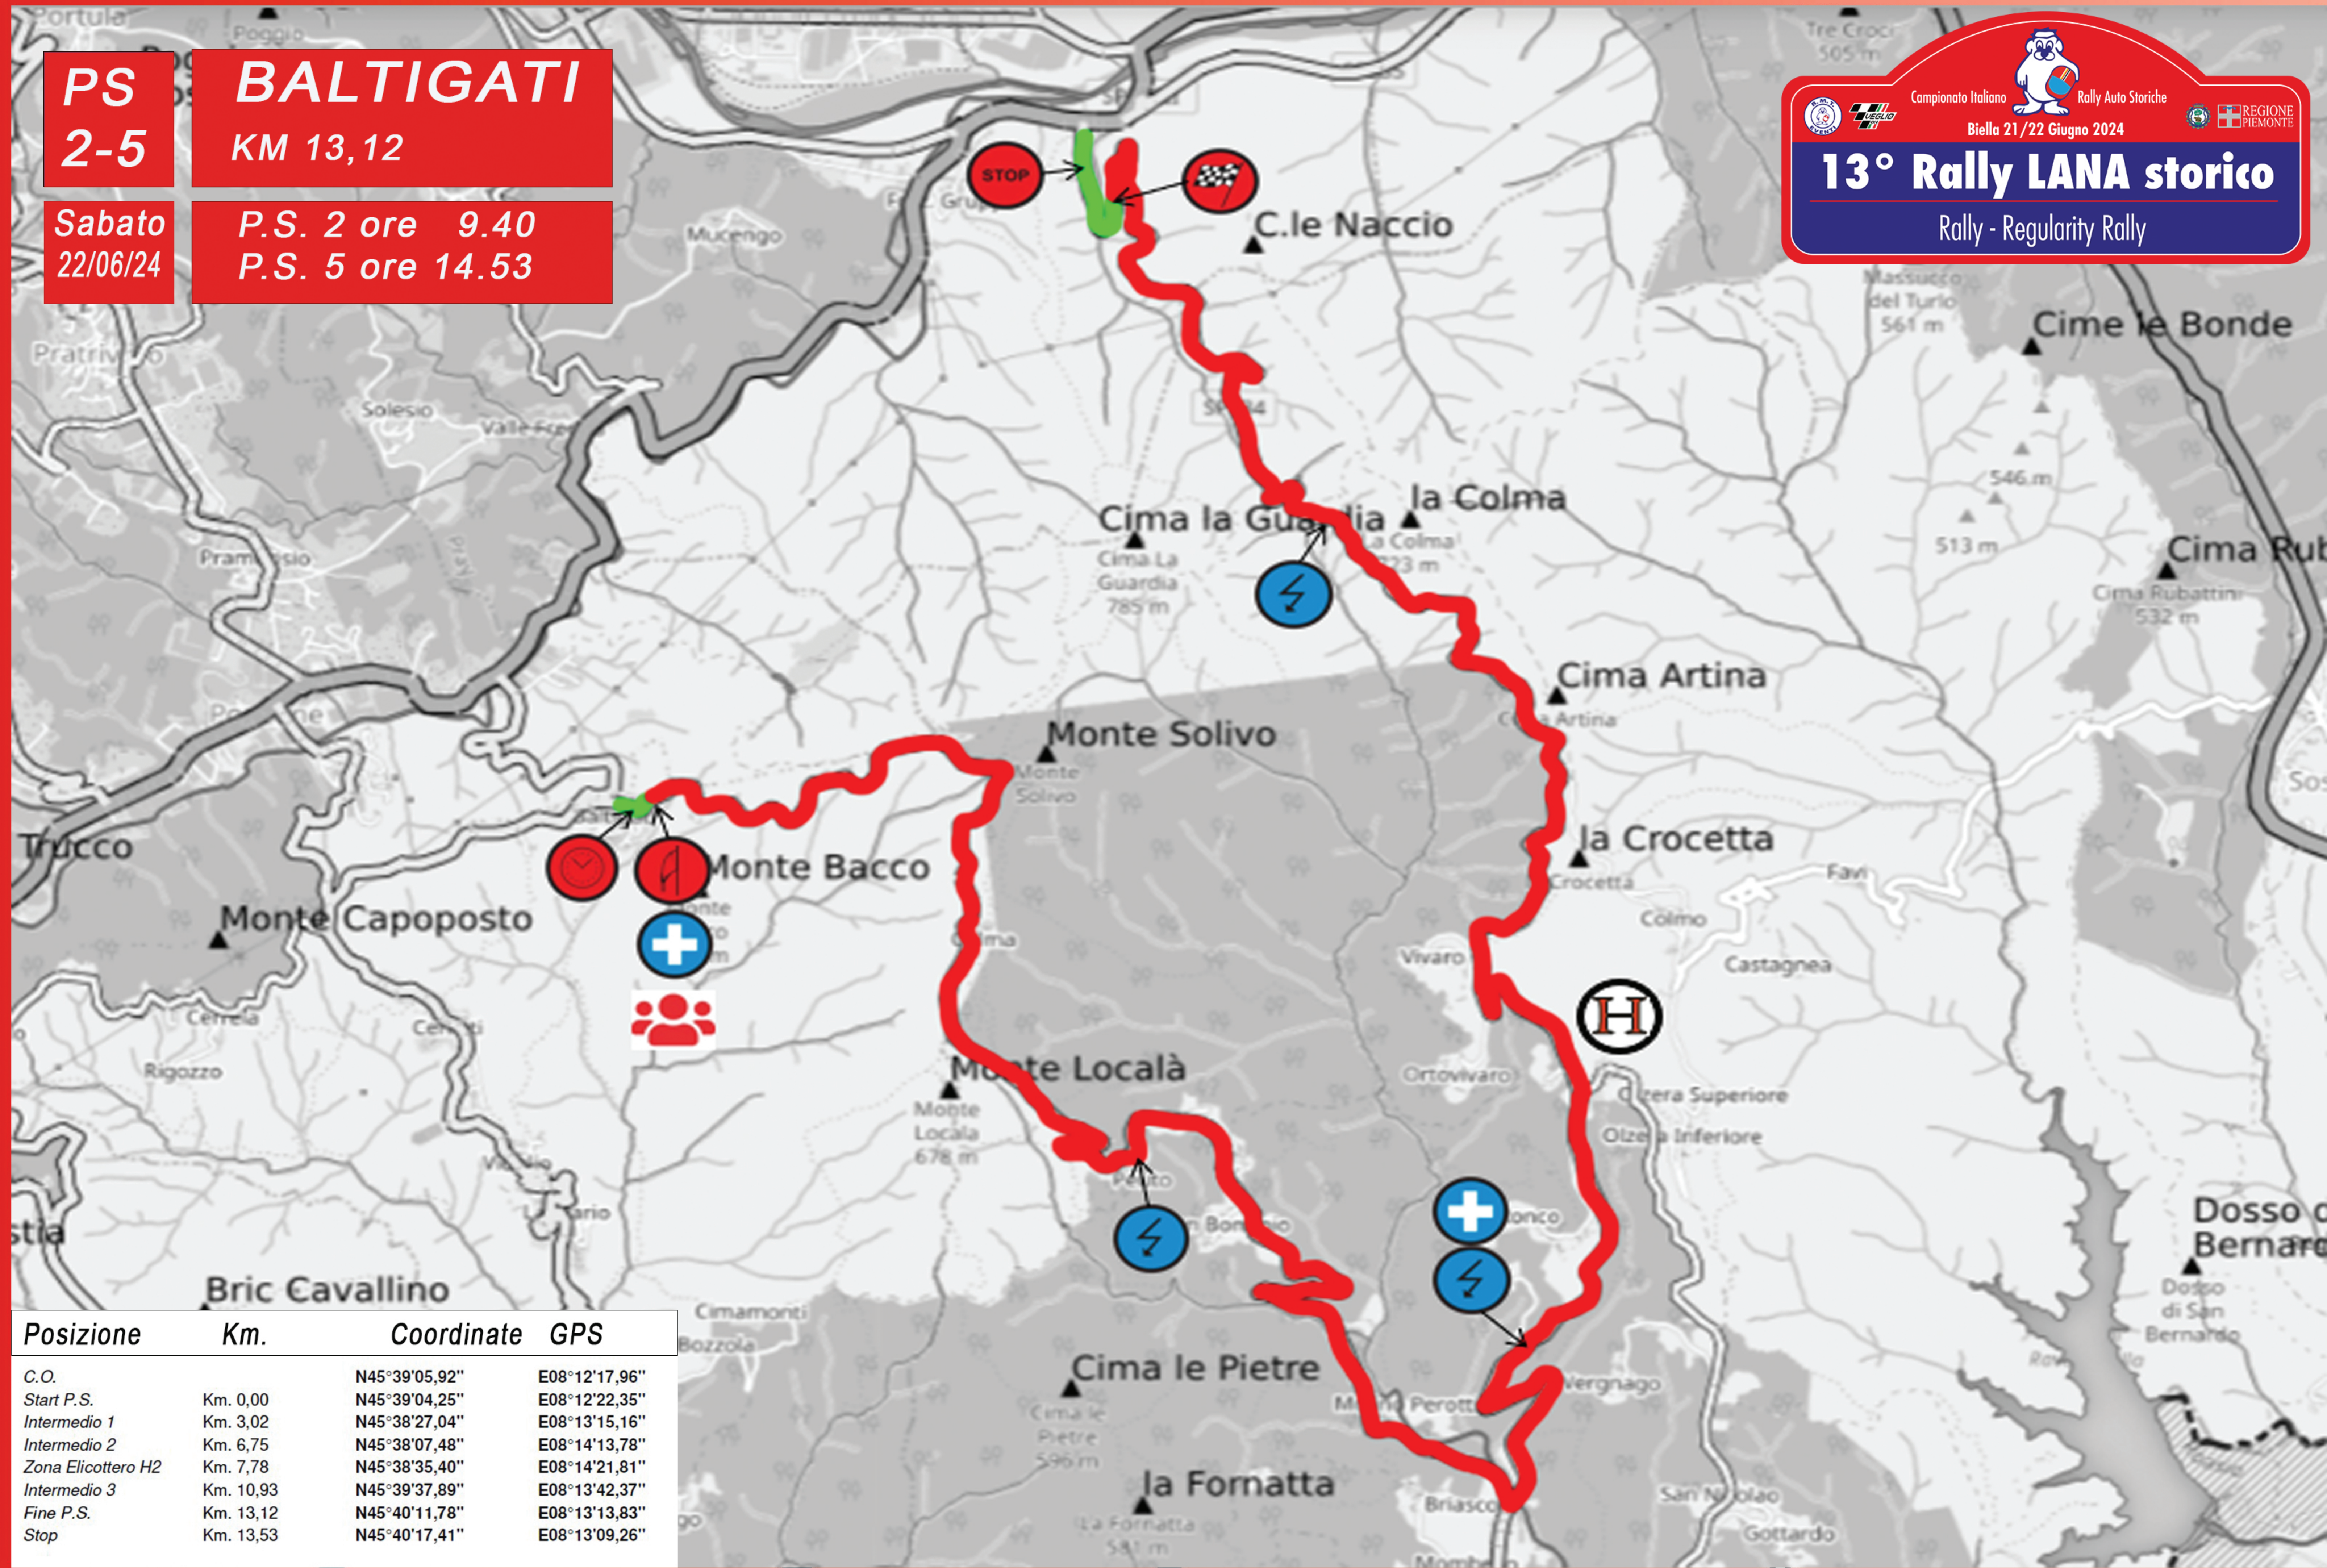

PS
2-5
BALTIGATI
KM 13,12

Sabato
22/06/24
P.S. 2 ore 9.40
P.S. 5 ore 14.53

Campionato Italiano Rally Auto Storiche
Biella 21/22 Giugno 2024

13° Rally LANA storico
Rally - Regularity Rally

Posizione	Km.	Coordinate	GPS
C.O.		N45°39'05,92"	E08°12'17,96"
Start P.S.	Km. 0,00	N45°39'04,25"	E08°12'22,35"
Intermedio 1	Km. 3,02	N45°38'27,04"	E08°13'15,16"
Intermedio 2	Km. 6,75	N45°38'07,48"	E08°14'13,78"
Zona Elicottero H2	Km. 7,78	N45°38'35,40"	E08°14'21,81"
Intermedio 3	Km. 10,93	N45°39'37,89"	E08°13'42,37"
Fine P.S.	Km. 13,12	N45°40'11,78"	E08°13'13,83"
Stop	Km. 13,53	N45°40'17,41"	E08°13'09,26"

Ambulanza

Radio

Elicottero (rendez vous)

Decarcerazione