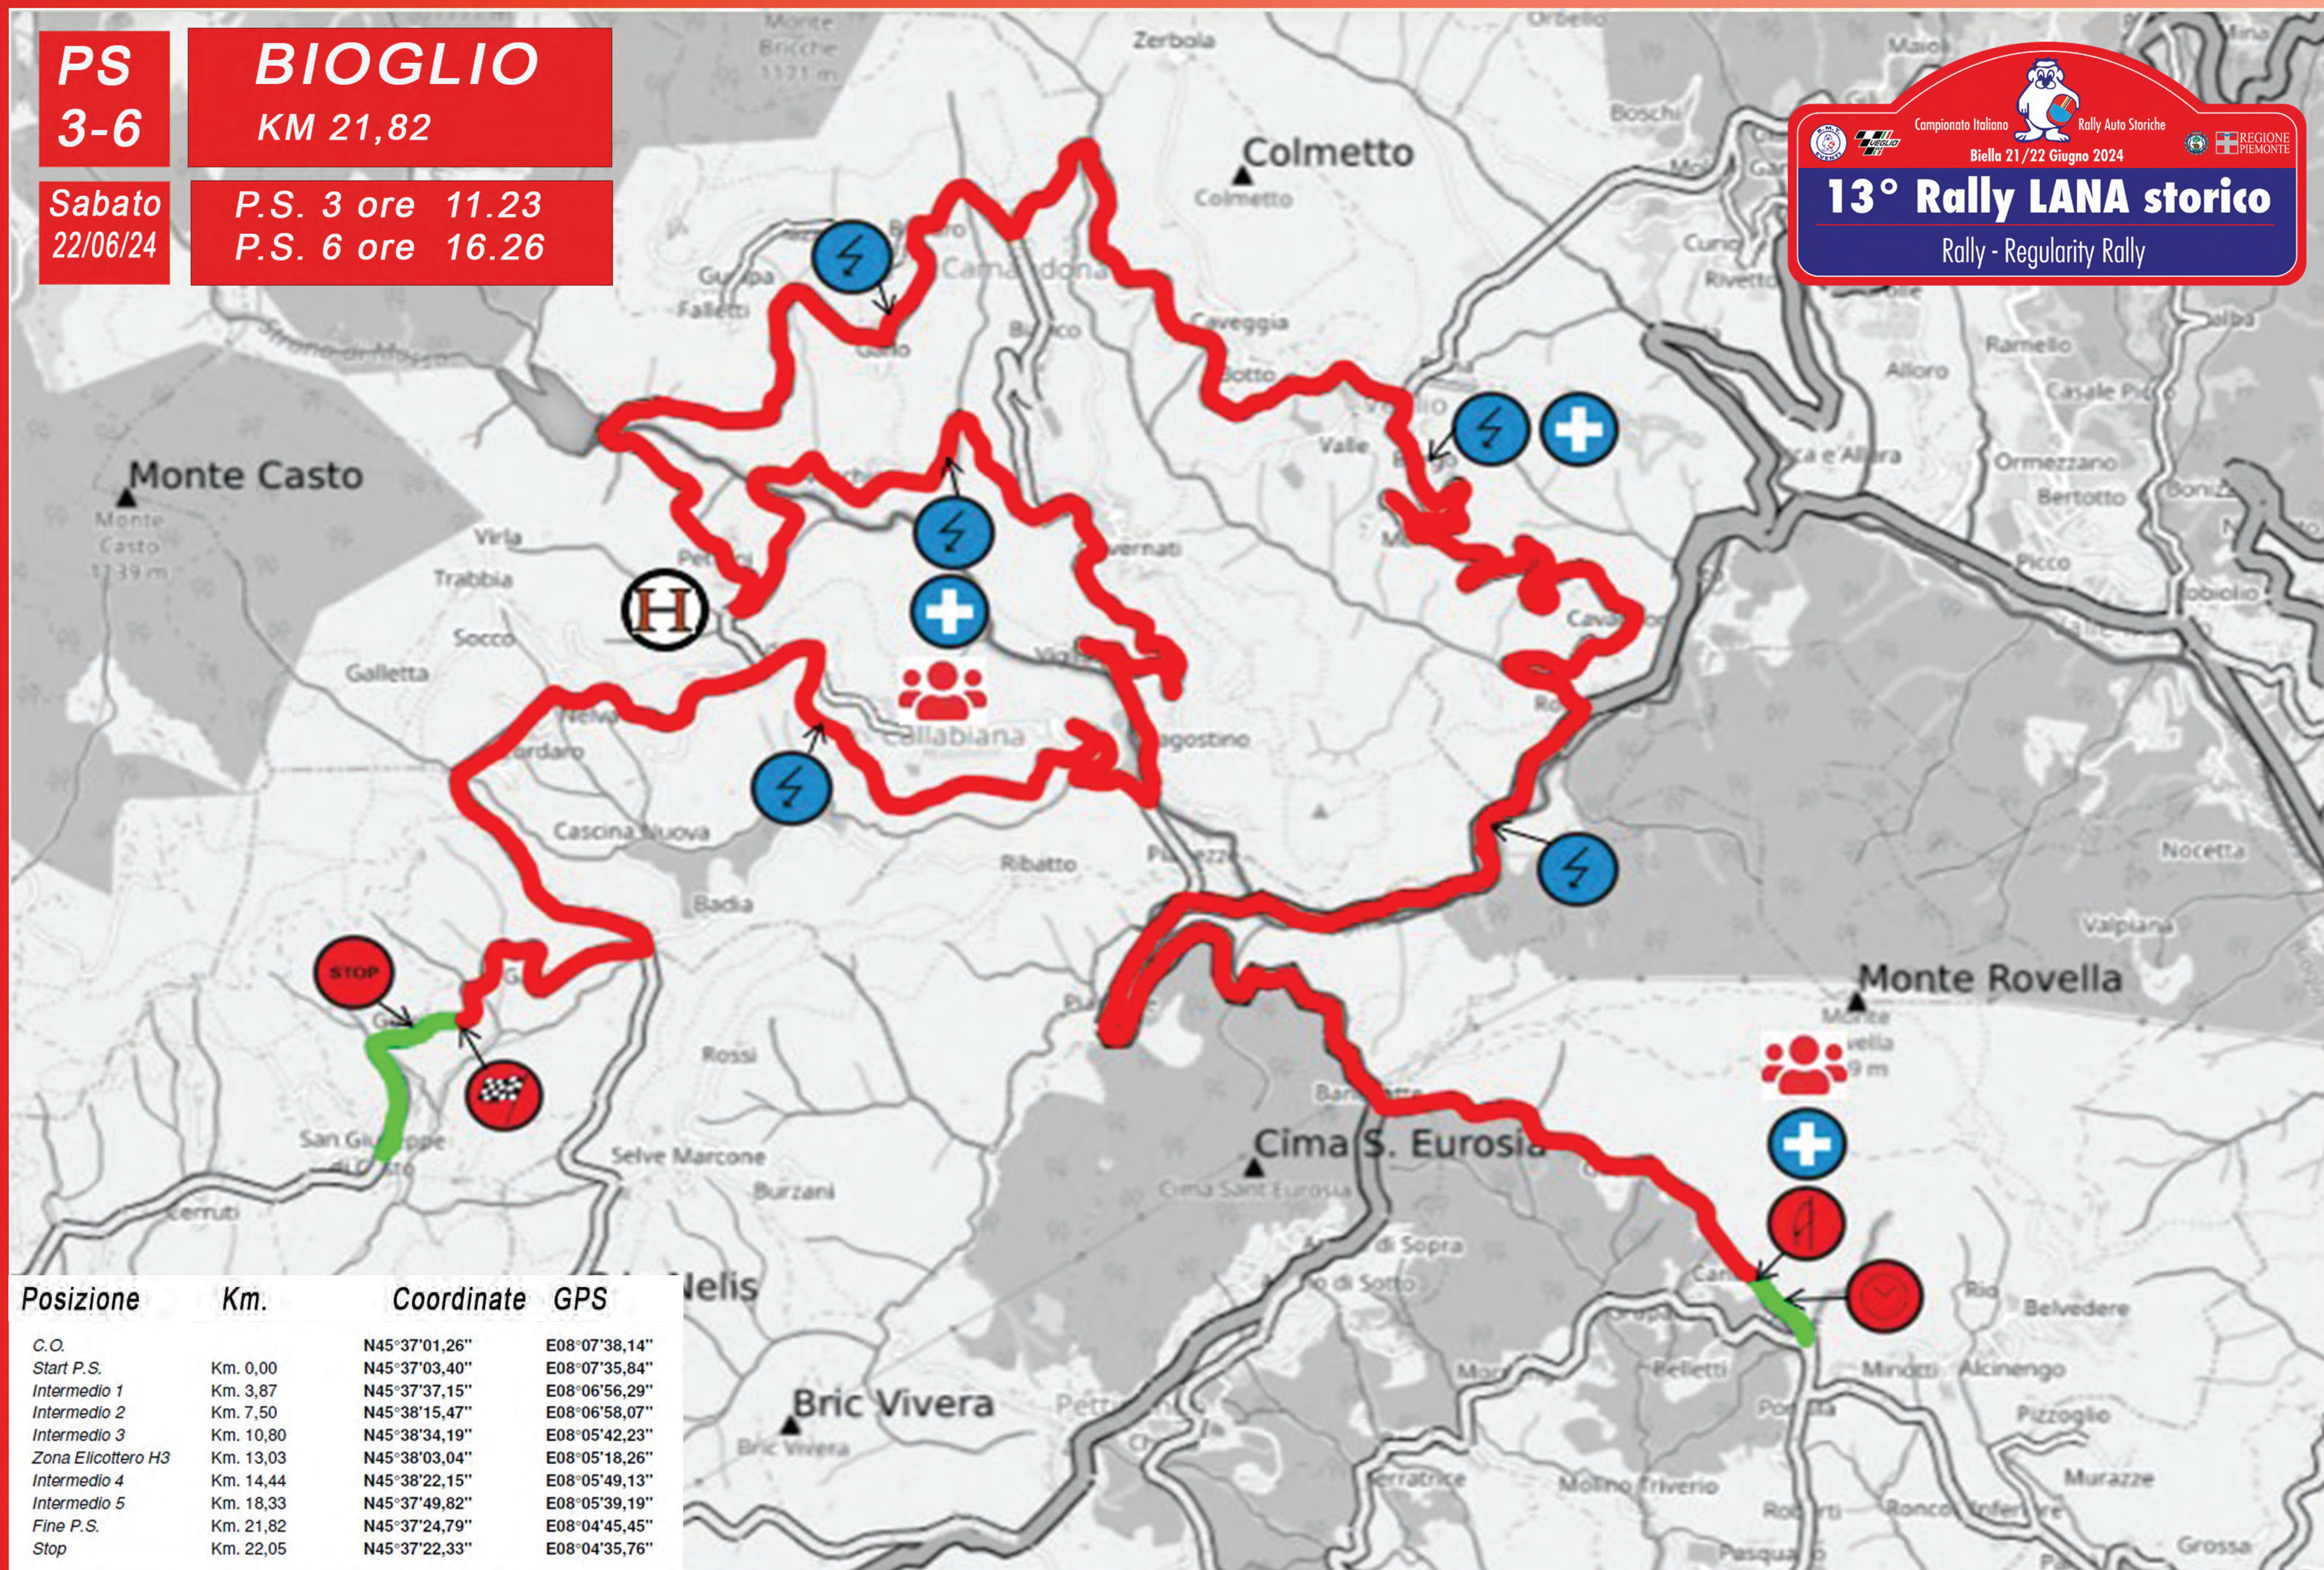

**PS**  
**3-6**

**BIOGLIO**  
**KM 21,82**

**Sabato**  
**22/06/24**

**P.S. 3 ore 11.23**  
**P.S. 6 ore 16.26**

Campionato Italiano Rally Auto Storiche  
Biella 21/22 Giugno 2024

**13° Rally LANA storico**  
Rally - Regularity Rally

Posizione	Km.	Coordinate	GPS
C.O.		N45°37'01,26"	E08°07'38,14"
Start P.S.	Km. 0,00	N45°37'03,40"	E08°07'35,84"
Intermedio 1	Km. 3,87	N45°37'37,15"	E08°06'56,29"
Intermedio 2	Km. 7,50	N45°38'15,47"	E08°06'58,07"
Intermedio 3	Km. 10,80	N45°38'34,19"	E08°05'42,23"
Zona Elicottero H3	Km. 13,03	N45°38'03,04"	E08°05'18,26"
Intermedio 4	Km. 14,44	N45°38'22,15"	E08°05'49,13"
Intermedio 5	Km. 18,33	N45°37'49,82"	E08°05'39,19"
Fine P.S.	Km. 21,82	N45°37'24,79"	E08°04'45,45"
Stop	Km. 22,05	N45°37'22,33"	E08°04'35,76"

Ambulanza

Radio

Elicottero (rendez vous)

Decarcerazione