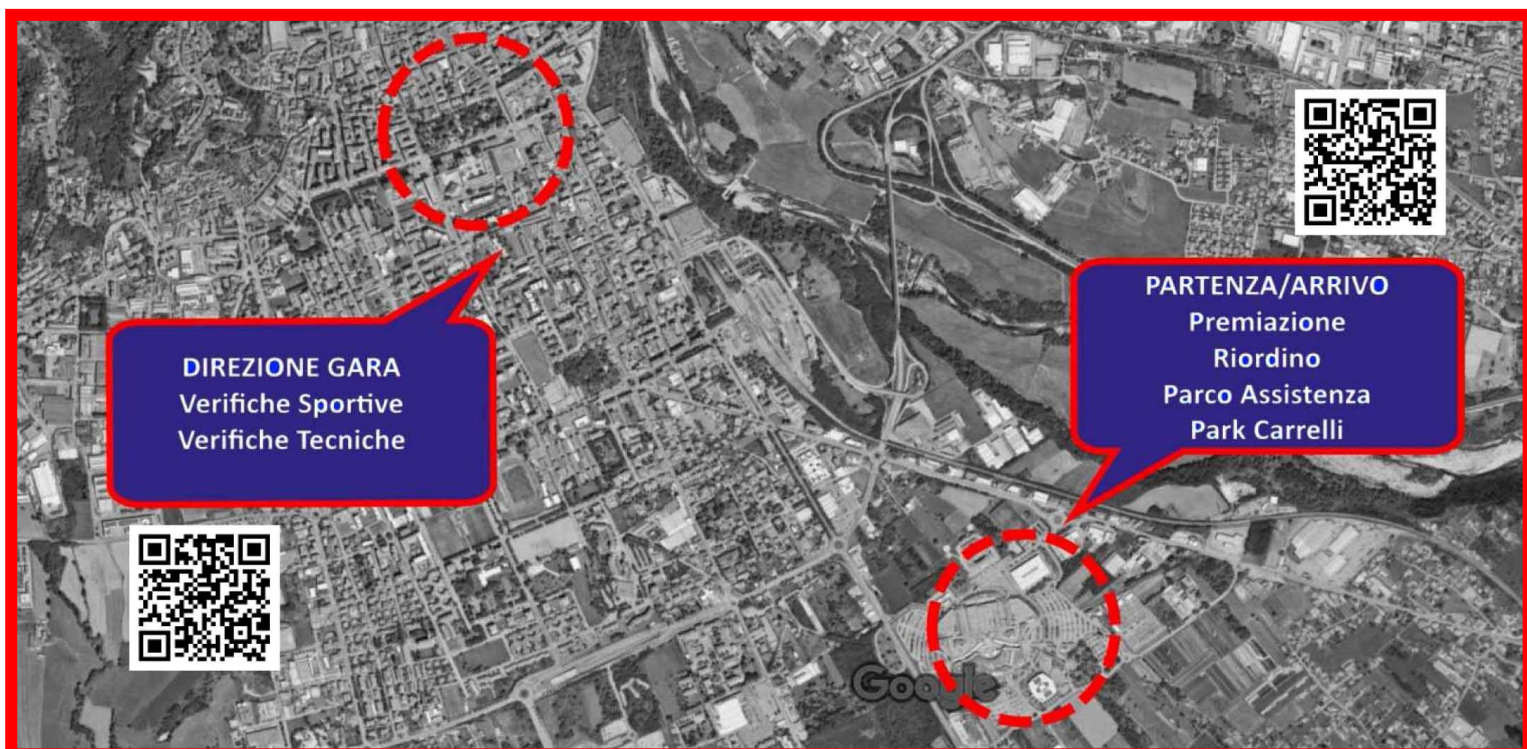

Logistica CITTA' di BIELLA

DIREZIONE GARA : "Agorà Palace Hotel" - Via Alfonso Lamarmora 13a
VERIFICHE SPORTIVE : "Agorà Palace Hotel" - Via Alfonso Lamarmora 13a
VERIFICHE TECNICHE : Giardini Zumaglini - Via Diagonale
PARTENZA/ARRIVO : Centro Commerciale "GLI ORSI" - Palco
PREMIAZIONE : Centro Commerciale "GLI ORSI" - Palco
RIORDINO : Centro Commerciale "GLI ORSI" - Parcheggio Est
PARCO ASSISTENZA : Centro Commerciale "GLI ORSI" - Parcheggio Est
PARCHEGGIO CARRELLI : Parcheggio Via Santa Barbara